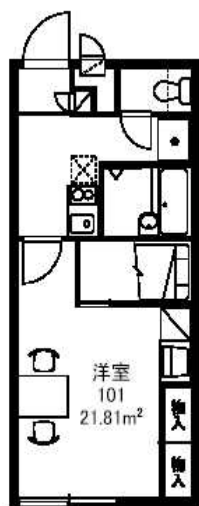

カード錠

造り付け収納踏み台  
(内部収納式)

造り付けベッド下部収納庫

インターネット使い放題!  
家具・家電つき

物件種目	賃貸アパート
住所	三次市十日市西
構造	1K
間取	洋室(7.6帖) K 21.81m <sup>2</sup> ~
家賃	41,700円~

駐車場	3,500円	共益費	4,000円
敷金	なし	礼金	なし
更新料	なし	火災保険料	あり
仲介料	なし		
備考	浴室乾燥機付		
備考	モニター付インターホン・宅配BOX有		