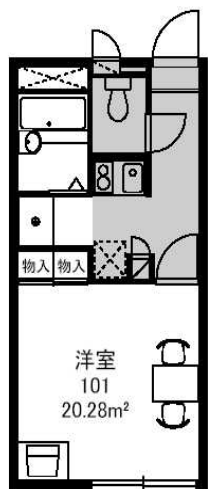

カード錠

オリジナルカーテン

ロフト専用サッシ

インターネット使い放題！
家具・家電つき

物件種目	賃貸アパート
住所	三次市十日市西
構造	1K
間取	洋室(5.6帖) K 20.28m ²
家賃	42,500円～

駐車場	3,000円	共益費	4,000円
敷金	なし	礼金	なし
更新料	なし	火災保険料	あり
仲介料	なし		
備考	浴室乾燥機・ロフトつき		
備考	モニター付インターホン		

連絡先 西部開発(株) TEL 62-1002