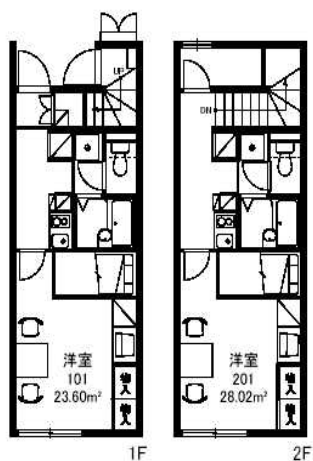

カード錠

造り付け収納踏み台
(内部収納式)

造り付けベッド下部収納庫

インターネット使い放題!
家具・家電つき

物件種目	賃貸アパート		
住所	三次市十日市西		
構造	1K		
間取	洋室(7.8帖) K 23.60m ² ~		
家賃	42,900円~		

駐車場	3,500円	共益費	4,000円
敷金	なし	礼金	なし
更新料	なし	火災保険料	あり
仲介料	なし		
備考	浴室乾燥機付		
備考	モニター付インターホン・宅配BOX有		