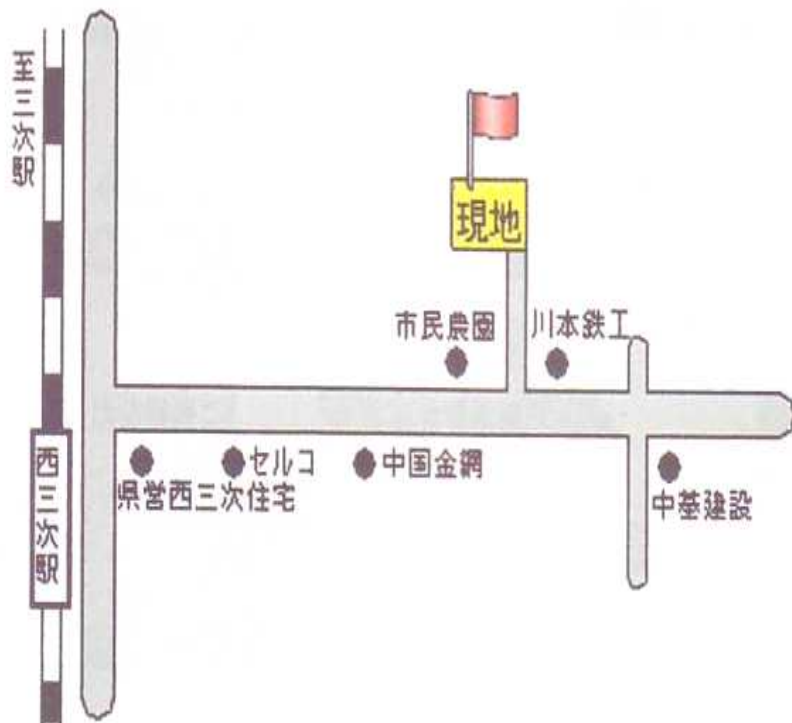

<位置図>

【十日市西】

- ・敷地面積 73坪
- ・価 格 約73坪×11.8万=860万
- ・環境日当たり良好!

連絡先 西部開発(株) TEL 62 - 1002

(宅建業) 広島県知事免許(5)第6933号